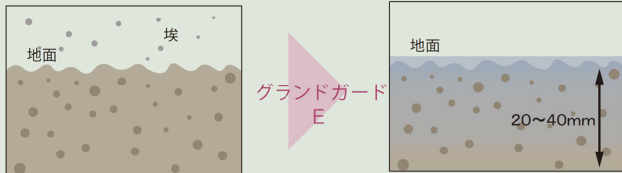

2. グランドガードEの特長。

主成分：特殊共重合合成樹脂

外 観：乳白色水系液体

性 質：pH5.5～6.5/耐水性、乾燥性良好
有機溶剤を含まない環境対応型

Ground Guard E

グランドガード

4. グランドガードEの使用法。

グランドガードE乳白色の液状で、水で希釈して散布します。使用量は、土壤やグラウンドの種類、また効果の期待度によって調整します。標準使用量は0.1～0.5kg/m²です。